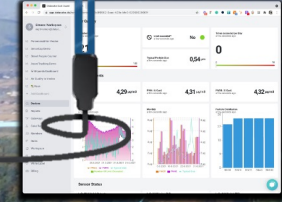

# IrriK

para el Riego 4.0

Creamos DOMOS de comunicación inalámbrica de 5 km de radio para establecer una red de sensores en alta densidad para optimizar el riego y otras variables productivas.

Incluye sensores, software y consultoría, y toda la experiencia en riego y tecnología de Peregrine.!!

Una sola plataforma  
para una solución  
única

- ### RED DE SENSORES
1. Caudal real por sector de riego
  2. Humedad de suelos y Conductividad Eléctrica
  3. Dendrómetros
  4. Presiones de matrices
  5. Estado de bombas
  6. Consumo eléctrico [KWh]
  7. Control de válvulas
  8. Monitoreo de aducciones
  9. Monitoreo de pozos y canales
  10. Monitoreo de heladas
  11. Meteorología
  12. Nivel de tranques
  13. Calidad del agua
  14. Calidad del aire
  15. Agua Potable Rural
- .....y mucho más