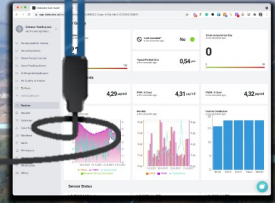

Una sola plataforma
para una solución
única

• AGRICOLAS

• ASOCIACIONES

• CONSULTORES

IrriK

para el Riego 4.0

Creamos DOMOS de comunicación inalámbrica de 5 km de radio para establecer una red de sensores en alta densidad para optimizar el riego y otras variables productivas.

Incluye sensores, software y consultoría, y toda la experiencia en riego y tecnología de Peregrine.!!